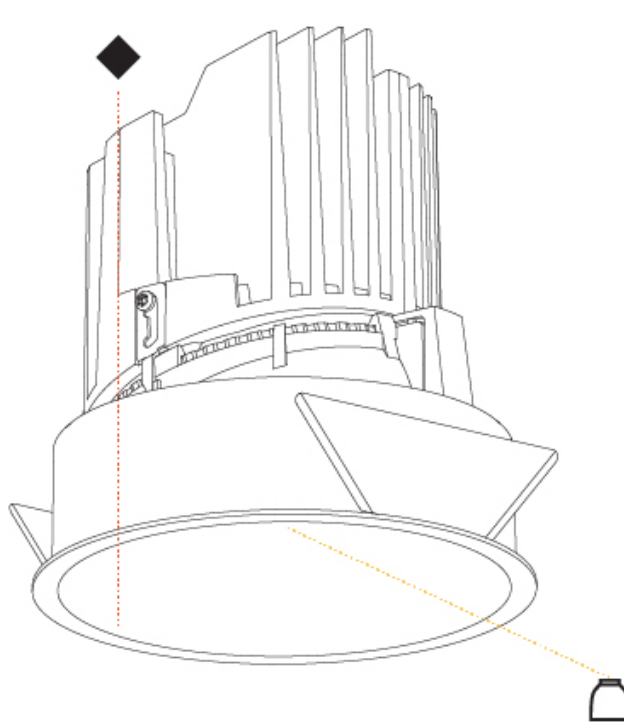

A35284-

PROJECT

TYPE

SPECIFIER

QUANTITY

DATE

A

PROJECT
TYPE
SPECIFIER
QUANTITY
DATE